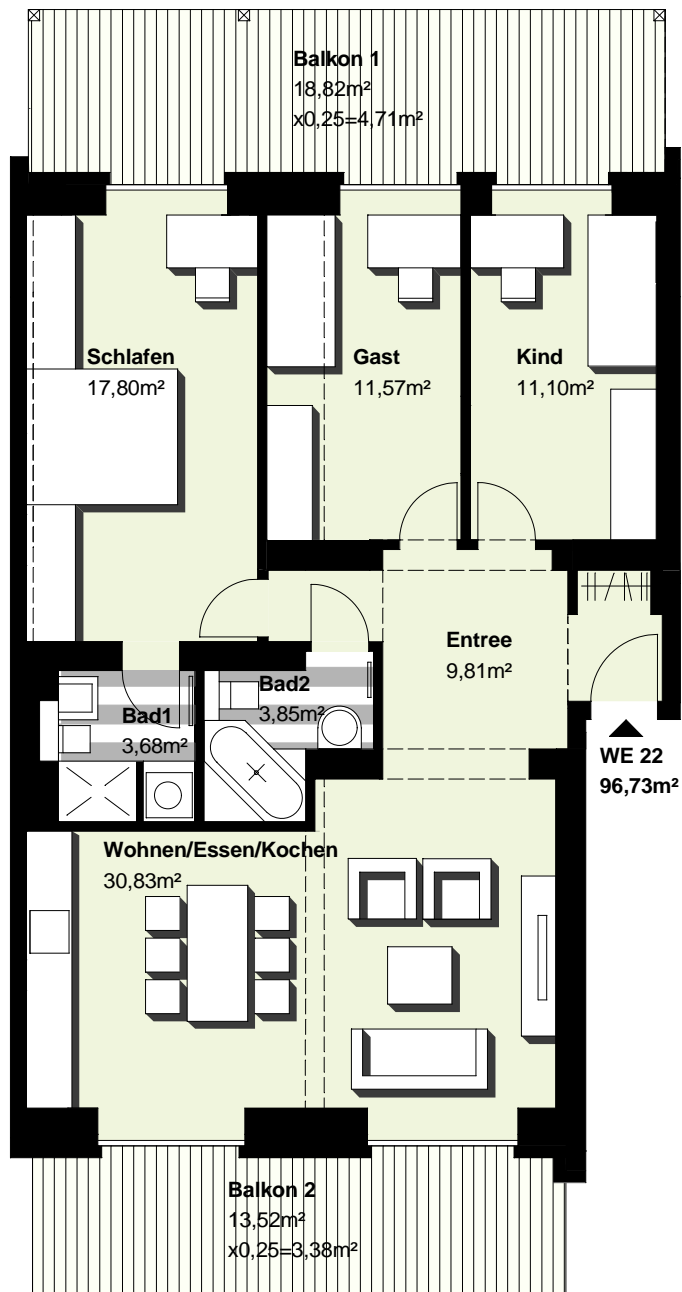

# WE 22

## WE 22

ZWEIGERTSTRASSE 38

**96,73m<sup>2</sup>**

1.OG LINKS

4 ZI, KOCHEN, BAD, KELLER

2 BALKONE

325.000,00 €

11.05.20154